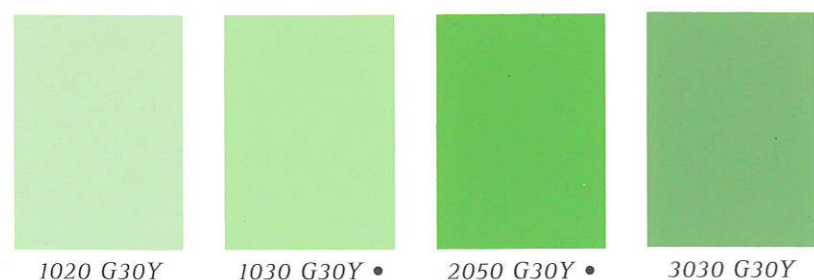

PALETTE DES TEINTES

LAMBREQUINS MÉTAL, GRILLES
 VOILETS, PERSIENNES, LAMBREQUINS BOIS
 FENETRES

PORTES D'ENTREE ET GARAGES

LAMBREQUINS MÉTAL, GRILLES

Gamme des ocres jaunes

Gamme des verts jaunes

Gamme des gris bleus

Gamme des rouges bruns

PYRÉNÉES

PALETTE
 &
 DES MATÉRIAUX
 DES TEINTES